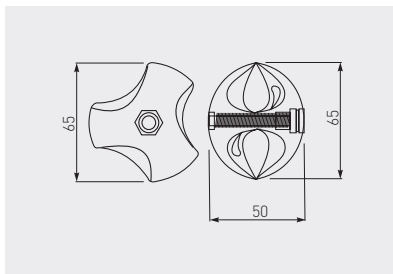

Złącze TH-1 równoległe  
 TH-1 connector parallel  
 Муфта TH-1 равнопроходная

MR-TH001-01

chrom / chrome / хром

ZnAl

x 100

Złącze TH-2 potrójne  
 TH-2 connector three-way  
 Муфта TH-2 тройная

MR-TH002-L01

lewy / left / левый

chrom / chrome / хром

ZnAl

MR-TH002-P01

prawy / right / правый

x 100