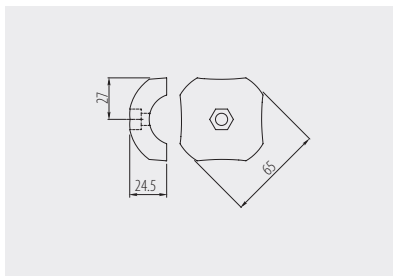

Złącze TH-1 równoległe  
 TH-1 connector parallel  
 Муфта TH-1 равнопроходная

MR-TH001-01

chrom / chrome / хром

ZnAl

x 100

Złącze TH-2 potrójne  
 TH-2 connector three-way  
 Муфта TH-2 тройная

MR-TH002-L01

lewy / left / левый

chrom / chrome / хром

ZnAl

MR-TH002-P01

prawy / right / правый

x 100